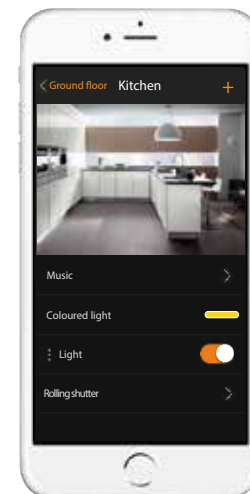

A **MYHome Up** egy nyílt rendszer, mellyel **más gyártók rendszerei és termékei** is kompatibilisek.

Valamennyi termék elérhető a **Valena Life** és **Valena Allure** termékcsalád kínálatában.

VILÁGÍTÁS- ÉS REDŐNYVEZÉRLÉS

SZCENÁRIÓ VEZÉRLŐ

HOME TOUCH 7" BUS SCS VEZÉRLŐ
Érintőképernyő funkcióval

MyHome Up alkalmazás